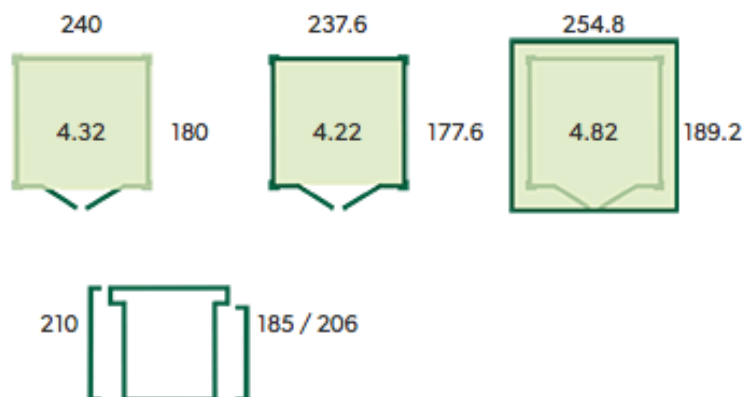

12 mm

pas de seuil

Réf.: 2022

Dimensions: 240 x 240

**Dimensions au sol produit de base L x P:** 240 x 180 cm

**Surface au sol produit de base:** 4,32 m<sup>2</sup>

**Dimensions intérieures produit de base L x P:** 237,6 x 177,6 cm

**Surface intérieure produit de base:** 4,22 m<sup>2</sup>

**Dimensions hors tout produit de base L x P:** 254,8 x 189,2 cm

**Surface hors tour produit de base:** 4,82 m<sup>2</sup>

**Taille de socle de béton minimum conseillée:** 240 x 180 cm

**Hauteur de paroi latérale:** 185 / 206 cm

**Type de serrure porte 1:** verrou de cadenas

**Dimensions porte 1 L x H:** 79 x 173,5 cm

**Description fenêtre 1:** fenêtre fixe

**Vitrage fenêtre 1:** plexiglass mat

**Ouverture libre fenêtre 1:** 55 x 28 cm