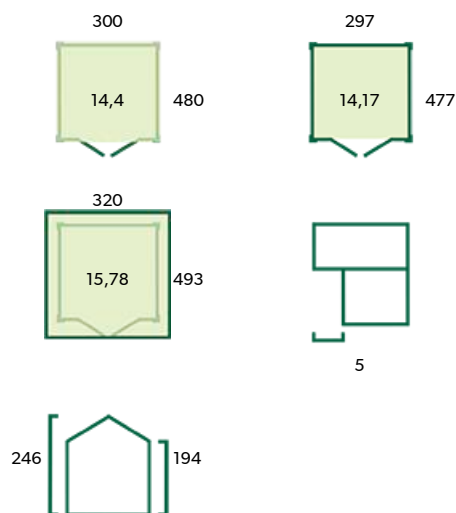

3184P/7

3184P/8

Notice: Undefined index: façade in

/www/d/devoldernv1_h2/www/fr/product_print.php on line

84

Réf.: 2100IMP

Dimensions: 300 x 480

Caractéristiques

Surface au sol produit de base: 14,4 m²

Dimensions intérieures produit de base L x P: 297 x 477 cm

Surface intérieure produit de base: 14,17 m²

Dimensions hors tout produit de base L x P: 320 x 493 cm

Surface hors tour produit de base: 15,78 m²

Description porte 1: Porte double pleine, finition planchettes

Type de serrure porte 1: verrou de cadenas

Dimensions porte 1 L x H: 240 x 194 cm

Description fenêtre 1: fenêtre fixe

Vitrage fenêtre 1: plexiglass transparent

Ouverture libre fenêtre 1: 54 x 54 cm

Description fenêtre 2: fenêtre fixe

Vitrage fenêtre 2: plexiglass transparent

Ouverture libre fenêtre 2: 54 x 54 cm

Het keurmerk voor
verantwoord bosbeheer