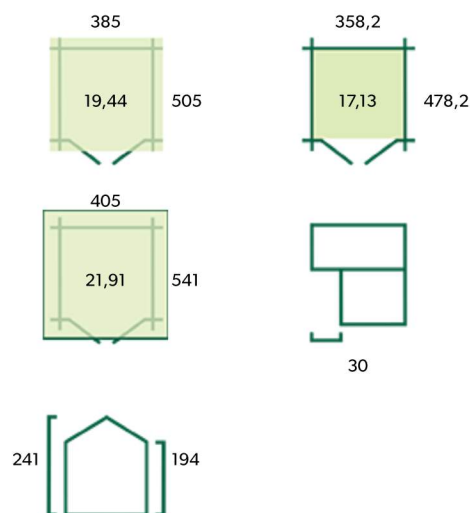

G600 3200 3197

3198 3199 3184P/1

3184P/2 3184P/3 3184P/4

Notice: Undefined index: faade in

/www/d/devoldernv1_h2/www/fr/product_print.php on line

84

Réf.: 6012

Dimensions: 385 x 505 + 30

Toiture: picéa Scandinave / Russe de 15 mm massif

Couverture de toiture: feutre bitumeux vert

Dimensions au sol produit de base L x P: 385 x 505 cm

Surface au sol produit de base: 19,44 m²

Dimensions intérieures produit de base L x P: 358,2 x 478,2 cm

Surface intérieure produit de base: 17,13 m²

Dimensions hors tout produit de base L x P: 405 x 541 cm

Surface hors tour produit de base: 21,91 m²

Avancé de toit façade: 30 cm

Taille de socle de béton minimum conseillé: 385 x 505 cm

Hauteur de paroi latérale: 194 cm

Hauteur de faitage: 241 cm

Pente de toit: 20°

m² à traiter: 145 m²

Poids: 1150 kg

Colli LxHxP: 570 x 65 x 110 cm

Type de porte 1: DDP01

Description porte 1: Porte double sur barres obliques