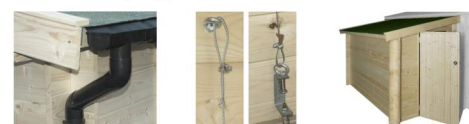

Choix

Options

6012I	Impregnation garage	1
G600	Gouttière classic	1
3200	Système anti-tempête	1
3197	Annexe latérale 150x265 cm	1
3198	Bucher max 220 cm	1
3199	Bucher max 320 cm	1
3184P/1	Bardeaux vert	9
3184P/2	Bardeaux brun	9
3184P/3	Bardeaux noir	9
3184P/4	Bardeaux rouge	9
3184P/5	Bardeaux duotone rouge terre	9
3184P/6	Bardeaux duotone ardoise	9
3184P/7	Bardeaux duotone brun d'automne	9
3184P/8	Bardeaux duotone cèdre	9
3197I	Impregnation annexe laterale	1
3198I	Impregn Bucher max 220 cm	1
3199I	Impregn Bucher max 320 cm	1

Caractéristiques

Type de construction: chalet avec emboitement 3D, étanche au vent

Finition bouts des planches: diamant

Cloisons: construction par emboitement traditionnelle en épicéa massif de 34mm d'épaisseur d'origine Scandinave / Russe

Toiture: picéa Scandinave / Russe de 15 mm massif

Couverture de toiture: feutre bitumeux vert

Dimensions au sol produit de base L x P: 385 x 505 cm

Surface au sol produit de base: 19,44 m²

Dimensions intérieures produit de base L x P: 358,2 x 478,2 cm