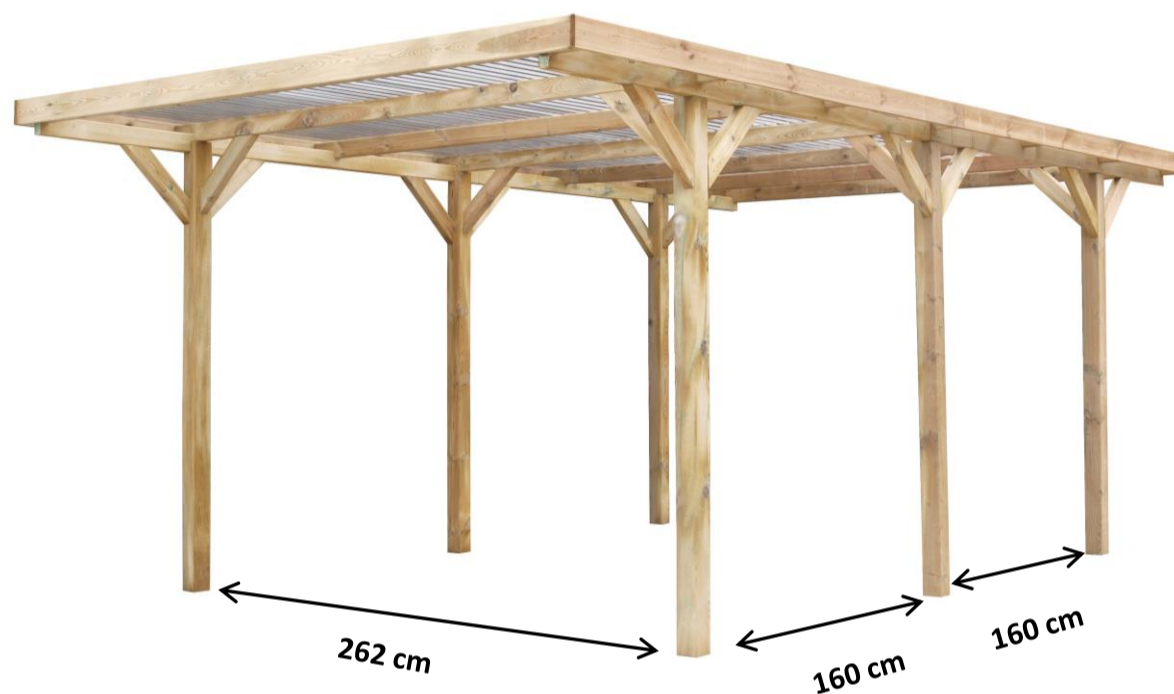

Carport traité 304 x 517 cm

Garantie 2 ans contre tout vice de fabrication. (cf Notice)

Carport 1 voiture, en pin traité, de 304 x 517 cm, poteaux 9 x 9.

Couverture PVC transparent.

Traitement autoclave classe 3 FSC.

Visserie Fournie.

Référence: 002158

Gencod: 3760118518633

Option : Support en H poteaux 9 x 9

Dimensions

Pente : 1°

2 poteaux : 9 x 9 x 220 cm

2 poteaux : 9 x 9 x 217 cm

2 poteaux : 9 x 9 x 214 cm

7 traverses : 4.5 x 9 x 300 cm

Dimensions extérieures : 304 x 517 cm

Largeur : Totale 304 cm / Passage 262 cm

Hauteur : Totale 234 cm / Passage 213 cm

Conservation et traitement

Traitement initial : Autoclave classe 3

Conditionnement

Dimensions Colis:

3,00 x 1,20 x 0,30 m

Nombre de Colis: 1

Nombre/Pile: 10

Quantité/camion: 80

Cdt/palette: 1 unité