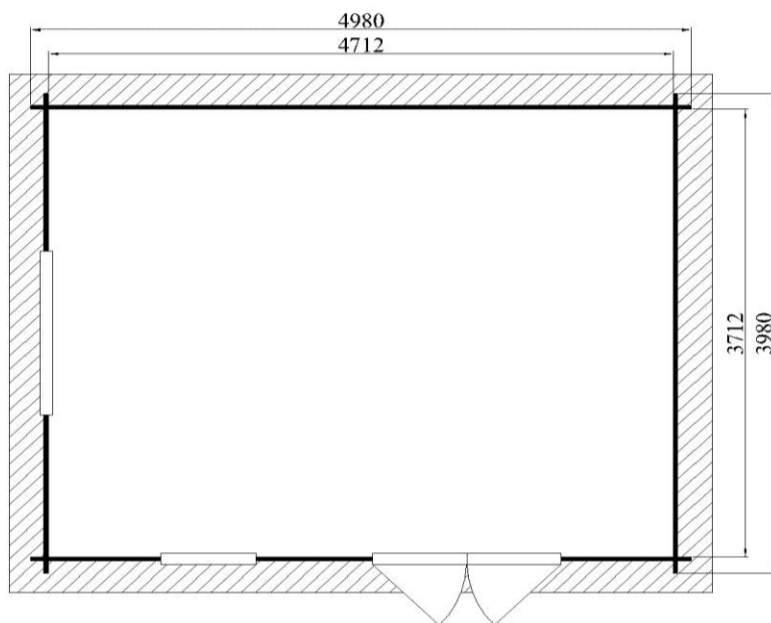

Abri emboité en sapin naturel brut 498 x 398 cm Ep 34 mm.
 Porte double menuisère avec vitrage 6 carreaux en verre 4 mm.
 Fermeture par serrure et barillet. Seuil de porte en alu.
 Fenêtres 6 carreaux en verre 4mm, oscillo-battantes double (latérale)
 et simple (en façade).
 Livré avec 3 jardinières.
 Toiture en voliges de 18 mm, revêtement de toiture en shingle brun.

AB 2297 Ep.34mm

- * Double rainurage
- * Double entaillage Windstop system
- * Seuil de porte en alu

La marque de la gestion forestière responsable

Dimensions

Toit : **Traditionnel**
 Pente : **14°** Toiture à couvrir : **24,10 m²**

Superficie au sol extérieure:
4,98 x 3,98 m soit 19,82 m²

Superficie au sol intérieure:
4,71 x 3,71 m soit 17,47 m²

Superficie hors tout:
5,38 x 4,39 m soit 23,62 m²

A : 2,70 m
 B : 3,98 m
 D : 4,98 m
 c : 2,23 m
 d : 4,39 m
 b : 5,38 m

Conditionnement

Dimensions Colis:

5,42 x 1,18 x 0,63 m

Nombre de Colis: 1
 Nombre/Pile: 4
 Quantité/camion: 16
 Cdt/palette: 1 unité