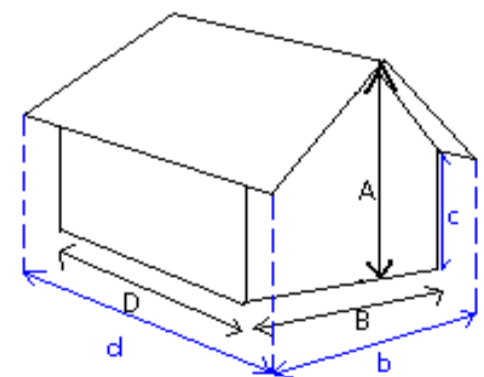

Abri emboité en sapin naturel brut 498 x 398 cm Ep 34 mm.
 Porte double menuisère avec vitrage 6 carreaux en verre 4 mm.
 Fermeture par serrure et barillet. Seuil de porte en alu.
 Fenêtres 6 carreaux en verre 4mm, oscillo-battantes double (latérale)
 et simple (en façade).
 Livré avec 3 jardinières.
 Toiture en voliges de 18 mm, revêtement de toiture en shingle brun.

AB 2297 Ep.34mm

- * Double rainurage
- * Double entaillage Windstop system
- * Seuil de porte en alu

La marque de la gestion forestière responsable

Dimensions

Toit : **Traditionnel**
 Pente : **14°** Toiture à couvrir : **24,10 m²**

Superficie au sol extérieure:
4,98 x 3,98 m soit 19,82 m²

Superficie au sol intérieure:
4,71 x 3,71 m soit 17,47 m²

Superficie hors tout:
5,38 x 4,39 m soit 23,62 m²

A : 2,70 m
 B : 3,98 m
 D : 4,98 m
 c : 2,23 m
 d : 4,39 m
 b : 5,38 m