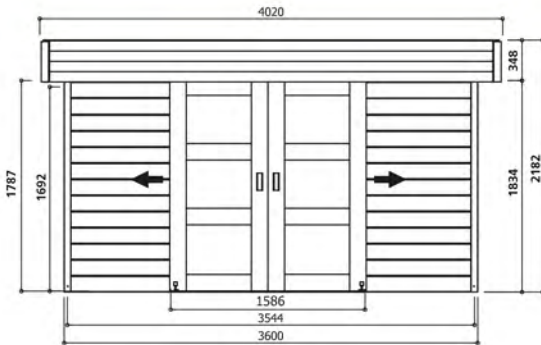

# STOCKHOLM 3600 x 2416 mm

S8217

8.70 m<sup>2</sup>  
S8217

STORAGE

EIGENSCHAPPEN - CARACTÉRISTIQUES - FEATURES - EIGENSCHAFTEN

16 mm 28 mm	± 530 kg	4050 x 1170 x 520 mm	± 30.00 m <sup>2</sup>	75 kg/m <sup>2</sup>	white
8.36 m <sup>2</sup>	8.70 m <sup>2</sup>	11.27 m <sup>2</sup>	3° 10.67 m <sup>2</sup>		