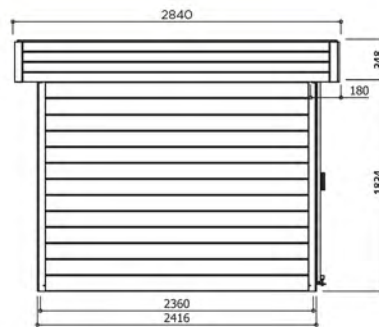

# STOCKHOLM 3600 x 2416 mm

S8217

8.70 m<sup>2</sup>  
S8217

STORAGE

EIGENSCHAPPEN - CARACTÉRISTIQUES - FEATURES - EIGENSCHAFTEN

16 mm 28 mm	± 530 kg	4050 x 1170 x 520 mm	± 30.00 m <sup>2</sup>	75 kg/m <sup>2</sup>	white
8.36 m <sup>2</sup>	8.70 m <sup>2</sup>	11.27 m <sup>2</sup>	3° 10.67 m <sup>2</sup>		