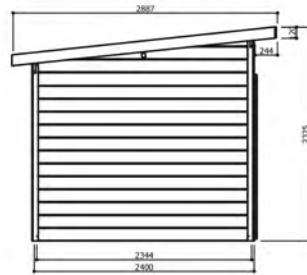

# VERONA 3000 x 2400 mm

S8244

7.20 m<sup>2</sup>  
S8244

8.91 m<sup>2</sup> S8245  
3300 x 2700 mm  
EAN code: 5412025082452

STORAGE

OUTDOOR LIVING & WORKING

Model ongeveer verkocht - Modèle vendu non peint - Model sold unpainted - Modellverkauf naturbelassen, unlackiert

S8244

S8245

EIGENSCHAPPEN - CARACTÉRISTIQUES - FEATURES - EIGENSCHAFTEN

16 mm 28 mm	± 510 kg	<b>S8244</b> 3099 x 1099 x 600 mm <b>S8245</b> 4150 x 1170 x 500 mm	75 kg/m <sup>2</sup>	
6.89 m <sup>2</sup> 8.57 m <sup>2</sup>	7.20 m <sup>2</sup> 8.91 m <sup>2</sup>	10.14 m <sup>2</sup> 12.15 m <sup>2</sup>	± 27.00 m <sup>2</sup> ± 28.50 m <sup>2</sup>	7° / 6° 10.00 m <sup>2</sup> 12.00 m <sup>2</sup>