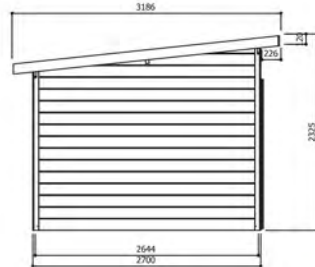

# VERONA 3000 x 2400 mm

S8244

7.20 m<sup>2</sup>  
S8244

8.91 m<sup>2</sup> S8245  
3300 x 2700 mm  
EAN code: 5412025082452

STORAGE

OUTDOOR LIVING & WORKING

Model ongeveer verkocht - Modèle vendu non peint - Model sold unpainted - Modellverkauf naturbelassen, unlackiert

S8244

S8245

EIGENSCHAPPEN - CARACTÉRISTIQUES - FEATURES - EIGENSCHAFTEN

16 mm 28 mm	± 510 kg	<b>S8244</b> 3099 x 1099 x 600 mm <b>S8245</b> 4150 x 1170 x 500 mm	75 kg/m <sup>2</sup>	
6.89 m <sup>2</sup> 8.57 m <sup>2</sup>	7.20 m <sup>2</sup> 8.91 m <sup>2</sup>	10.14 m <sup>2</sup> 12.15 m <sup>2</sup>	± 27.00 m <sup>2</sup> ± 28.50 m <sup>2</sup>	7° / 6° 10.00 m <sup>2</sup> 12.00 m <sup>2</sup>