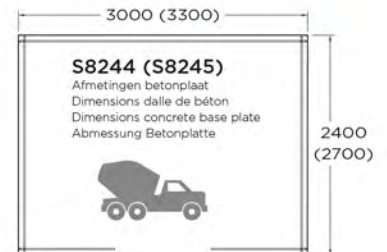

# VERONA 3000 x 2400 mm

S8244

7.20 m<sup>2</sup>  
S8244

8.91 m<sup>2</sup> S8245  
3300 x 2700 mm  
EAN code: 5412025082452

STORAGE

OUTDOOR LIVING & WORKING

Model ongeveer verkocht - Modèle vendu non peint - Model sold unpainted - Modellverkauf naturbelassen, unlackiert

S8244

S8245

EIGENSCHAPPEN - CARACTÉRISTIQUES - FEATURES - EIGENSCHAFTEN

16 mm 28 mm	± 510 kg	<b>S8244</b> 3099 x 1099 x 600 mm <b>S8245</b> 4150 x 1170 x 500 mm	75 kg/m <sup>2</sup>	
6.89 m <sup>2</sup> 8.57 m <sup>2</sup>	7.20 m <sup>2</sup> 8.91 m <sup>2</sup>	10.14 m <sup>2</sup> 12.15 m <sup>2</sup>	± 27.00 m <sup>2</sup> ± 28.50 m <sup>2</sup>	7° / 6° 10.00 m <sup>2</sup> 12.00 m <sup>2</sup>