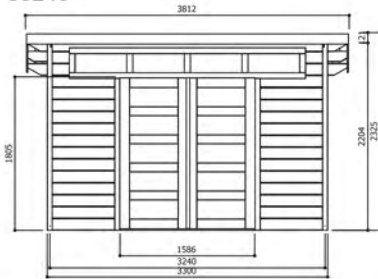

# VERONA 3000 x 2400 mm

S8244

7.20 m<sup>2</sup>  
S8244

8.91 m<sup>2</sup> S8245  
3300 x 2700 mm  
EAN code: 5412025082452

STORAGE

OUTDOOR LIVING & WORKING

Model ongeveer verkocht - Modèle vendu non peint - Model sold unpainted - Modellverkauf naturbelassen, unlackiert

S8244

S8245

EIGENSCHAPPEN - CARACTÉRISTIQUES - FEATURES - EIGENSCHAFTEN

16 mm 28 mm	± 510 kg	<b>S8244</b> 3099 x 1099 x 600 mm <b>S8245</b> 4150 x 1170 x 500 mm	75 kg/m <sup>2</sup>	
6.89 m <sup>2</sup> 8.57 m <sup>2</sup>	7.20 m <sup>2</sup> 8.91 m <sup>2</sup>	10.14 m <sup>2</sup> 12.15 m <sup>2</sup>	± 27.00 m <sup>2</sup> ± 28.50 m <sup>2</sup>	7° / 6° 10.00 m <sup>2</sup> 12.00 m <sup>2</sup>