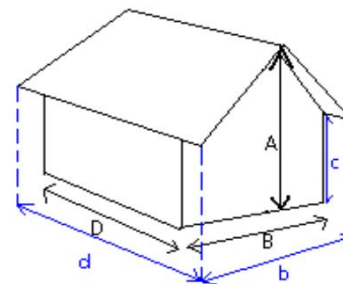

Abri en polycarbonate sur structure Aluminium
188X163 CM H 215CM
fourni avec plancher
Porte 127x171cm
coloris: gris anthracite

Référence: '2299

Gencod: 7290103123482

Toiture laissant passer la lumière.

Grille d'aération avant / arrière

Dimensions

Superficie au sol extérieure:
188 x 163 cm soit 3,06 m²

Superficie au sol intérieure:
170 x 148 cm soit 2,52 m²

A : 2,15 m
B : 1,88m
D : 1,63 m

Les + produit

- Aucun Entretien
- facile à monter: 100% des pièces marquées.
- Polycarbonate = Résistance accrue aux chocs aux UV
- 10 ans de Garantie

Conditionnement

Dimensions Colis:

colis: 113cm x 195cm x 11cm

Nombre de Colis: 1
Quantité/container: 264
Cdt/palette: