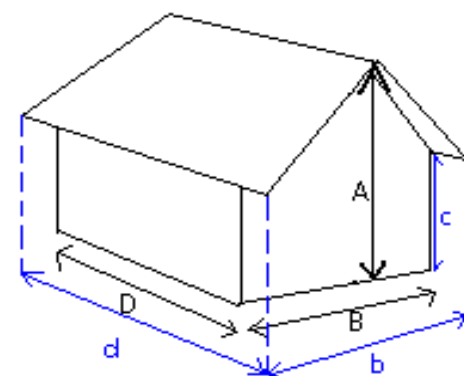

Dimensions

Toit: Traditionnel
Toiture à couvrir: ..... m²

Superficie au sol extérieure:
2,98 x 2,98 m soit 8,88 m²
Superficie au sol intérieure:
2,74 x 2,74 m soit 7,50 m²
Superficie hors tout:
3,14 x 3,01 m soit 9,45 m²

A : 2,30 m
B : 2,98 m
D : 2,98 m
c : 1,76 m
d : 3,01m
b : 3,14 m