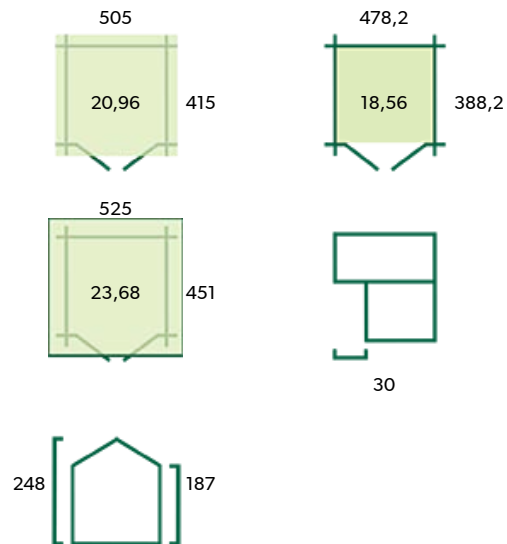

Caractéristiques

Type de construction: chalet avec emboitement 3D, étanche au vent

Finition bouts des planches: droit

Cloisons: construction par emboitement traditionnelle en épicéa massif de 34mm d'épaisseur d'origine Scandinave / Russe

Toiture: picéa massif Scandinave ou Russe de 15 mm

Couverture de toiture: feutre bitumeux vert

Dimensions au sol produit de base L x P: 505 x 415 cm

Surface au sol produit de base: 20,96 m²

Dimensions intérieures produit de base L x P: 478,2 x 388,2 cm

Surface intérieure produit de base: 18,56 m²

Dimensions hors tout produit de base L x P: 525 x 451 cm

Surface hors tour produit de base: 23,68 m²

Avancé de toit façade: 30 cm

Taille de socle de béton minimum conseillé: 505 x 415 cm

Hauteur de paroi latérale: 187 cm

Hauteur de faitage: 248 cm

Pente de toit: 14 °

m² à traiter: 155 m²

Colli L x P x H: 510 x 70 x 110 cm

Type de porte 1: DDC01

Description porte 1: porte double Classic montée en surface

Vitrage porte 1: plexiglass transparent

Type de serrure porte 1: Poignée inox avec cylindre intégré

Dimensions porte 1 L x H: 145 x 189 cm

Ouverture libreporte 1 L x H: 143 x 188 cm

Type fenêtre 1: EOR01L

Description fenêtre 1: fenêtre simple ouvrante, allongée type 1