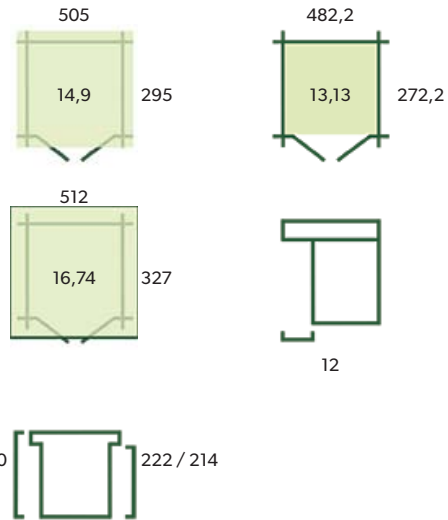

Dimensions: 505 x 295 + 12

**Couverture de toiture:** en bac acier laqué et isolé ( 20mm d'isolation)

**Dimensions au sol produit de base L x P:** 505 x 295 cm

**Surface au sol produit de base:** 14,9 m<sup>2</sup>

**Dimensions intérieures produit de base L x P:** 482,2 x 272,2 cm

**Surface intérieure produit de base:** 13,13 m<sup>2</sup>

**Dimensions hors tout produit de base L x P:** 512 x 327 cm

**Surface hors tour produit de base:** 16,74 m<sup>2</sup>

**Avancé de toit façade:** 12 cm

**Dimensions porte 1 L x H:** 145 x 189 cm

**Ouverture libre porte 1 L x H:** 143 x 188 cm

**Type fenêtre 1:** X/VRM2

**Description fenêtre 1:** fenêtre Modern 2 parties 44 mm

**Vitrage fenêtre 1:** plexiglass mat