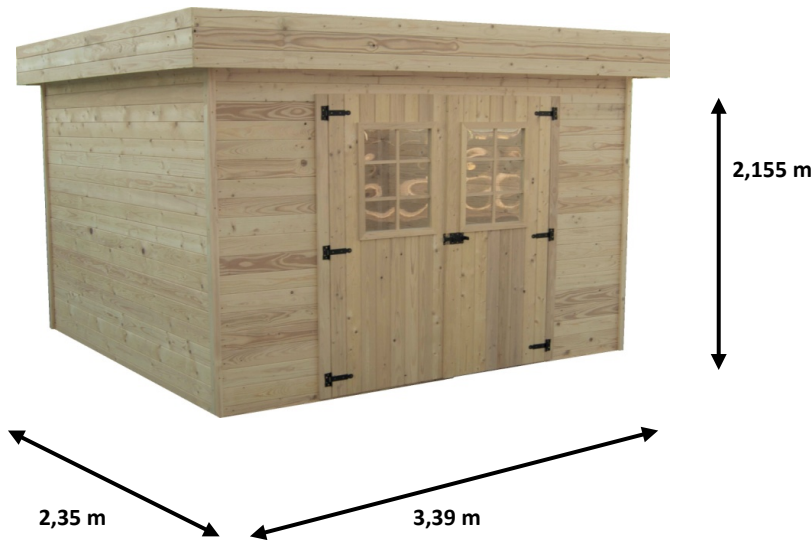

**Abri Madriers massifs 28 mm
toit plat avec bac acier
Ref. KMP 3424.02**

DIMENSIONS	
Dimensions :	
- Hors-tout	3,39 x 2,35 m
- Intérieures	2,91 x 1,91 m
- Sol	3,00 x 2,00 m
- Hauteur paroi	2,155 m
- Avancée toit	AV 145 mm / AR 145 mm
- Porte	Double avec lucarne dimensions 1,60 x 1,70 m
Surface:	
- Utile	5,56 m ²
- Extérieure	7,97 m ²
CARACTERISTIQUES	
Matière	Epicéa massif non traité
Parois	abri emboîté 28 mm sans plancher fabriqué en sapin massif
Couleur	Bois naturel
Conseil entretien	A lasurer intérieur et extérieur immédiatement après montage
Plancher	Sans plancher
Certification	PEFC
Traité	Non traité
Garantie	2 ans
Toiture	livré avec toiture mono pente (pente 2°), toiture en bac acier garantie 10 ans
Recommandation d'utilisation	Usage domestique pour rangement tous produits non dangereux
Fournisseur	FORESTA
COLIS	
Dimension du colis (LxPxH)	340 x 120 x 42 cm
Poids du colis	400 kg

PLUS PRODUIT

- Design moderne
- Toiture en bac acier pour une grande longévité et pour diminuer les risques d'infiltration
- Produit fabriqué en EUROPE
- Produit PEFC

CONSEILS DE MISE EN SERVICE

- A installer sur une dalle béton obligatoirement