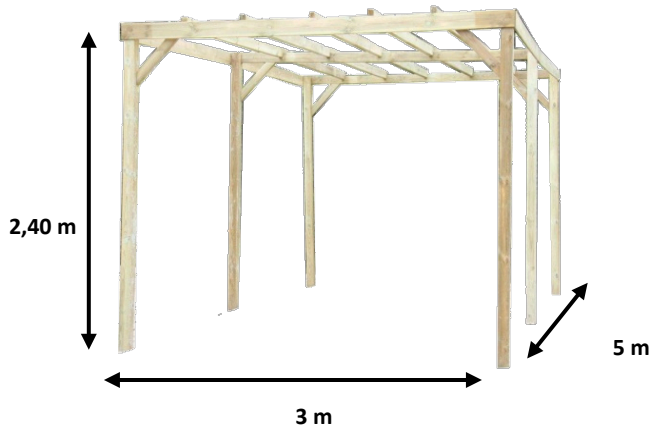

**Carport traité autoclave sans
couverture**
Ref. CAR 3050A

DIMENSIONS	
Dimensions :	
- Hors-tout	3,0 x 5,0 m
- Hauteur faitage	2,40 m
- Hauteur passage	2,30 m
Surface:	
- Utile	15 m ²
CARACTERISTIQUES	
Matière	Pin sylvestre traité autoclave classe III
Couverture	Chevronnés équidistants de 49 cm à recouvrir
Couleur	Bois autoclavé
Plancher	Sans plancher
Certification	FSC
Traité	Bois autoclave
Garantie	2 ans
Recommandation d'utilisation	Usage domestique
Fabricant	FORESTA
COLIS	
Dimension du colis (LxPxH)	300 x 120 x 32 cm
Poids du colis	350 kg

PLUS PRODUIT

- Produit traité autoclave pour une grande longévité
- Carport de décoration pour couverture avec canisse et plantes grimpantes
- Très bon rapport qualité / prix pour garage voiture
- Section poteau 9x9 cm
- Produit fabriqué en EUROPE
- Produit FSC